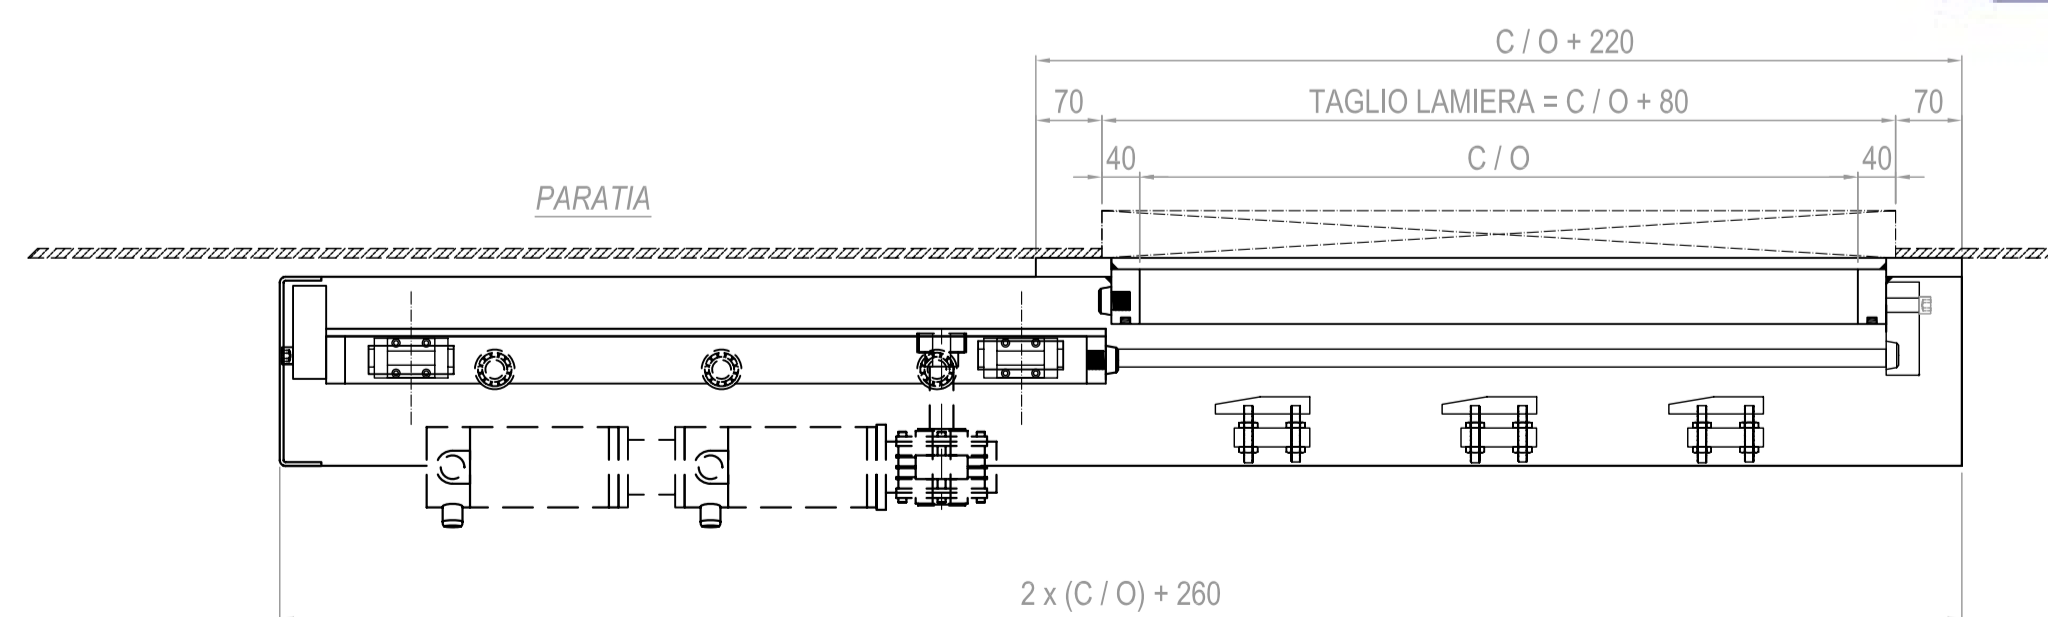

PORTA COMPLETAMENTE APERTA - VISTA FRONTALE

APERTA - VISTA LATERALE

L A M B O

S.r.l.

PORTA COMPLETAMENTE APERTA - PIANTA

ACCORDING TO LAW, THIS DRAWING MAY NOT BE REPRODUCED OR GIVEN TO THIRD PARTIES OR USED WITHOUT WRITTEN AUTHORIZATION FROM OFFICINA LAMBO S.r.l., WHICH OWNS IT

NOTE SULLA PORTA DI COMPARTIMENTAZIONE

Materiale: S275JR  
Battente massimo: 6 metri

 OFFICINA LAMBO S.r.l. Via Artigiani 18 20020 LAZZATE (MI)	OGGETTO:		Scala: 1:8
	PORTA DI COMPARTIMENTAZIONE A TENUTA STAGNA INGOMBRO E TAGLIO LAMIERA PORTA RIBASSATA - VERSIONE IMBULLONATA		Sigla: //
			Data: 16.01.2011
			Revis.: 2
COMMESSA N° //	ORDINE N° //	DIS. MM_D08-ST003	