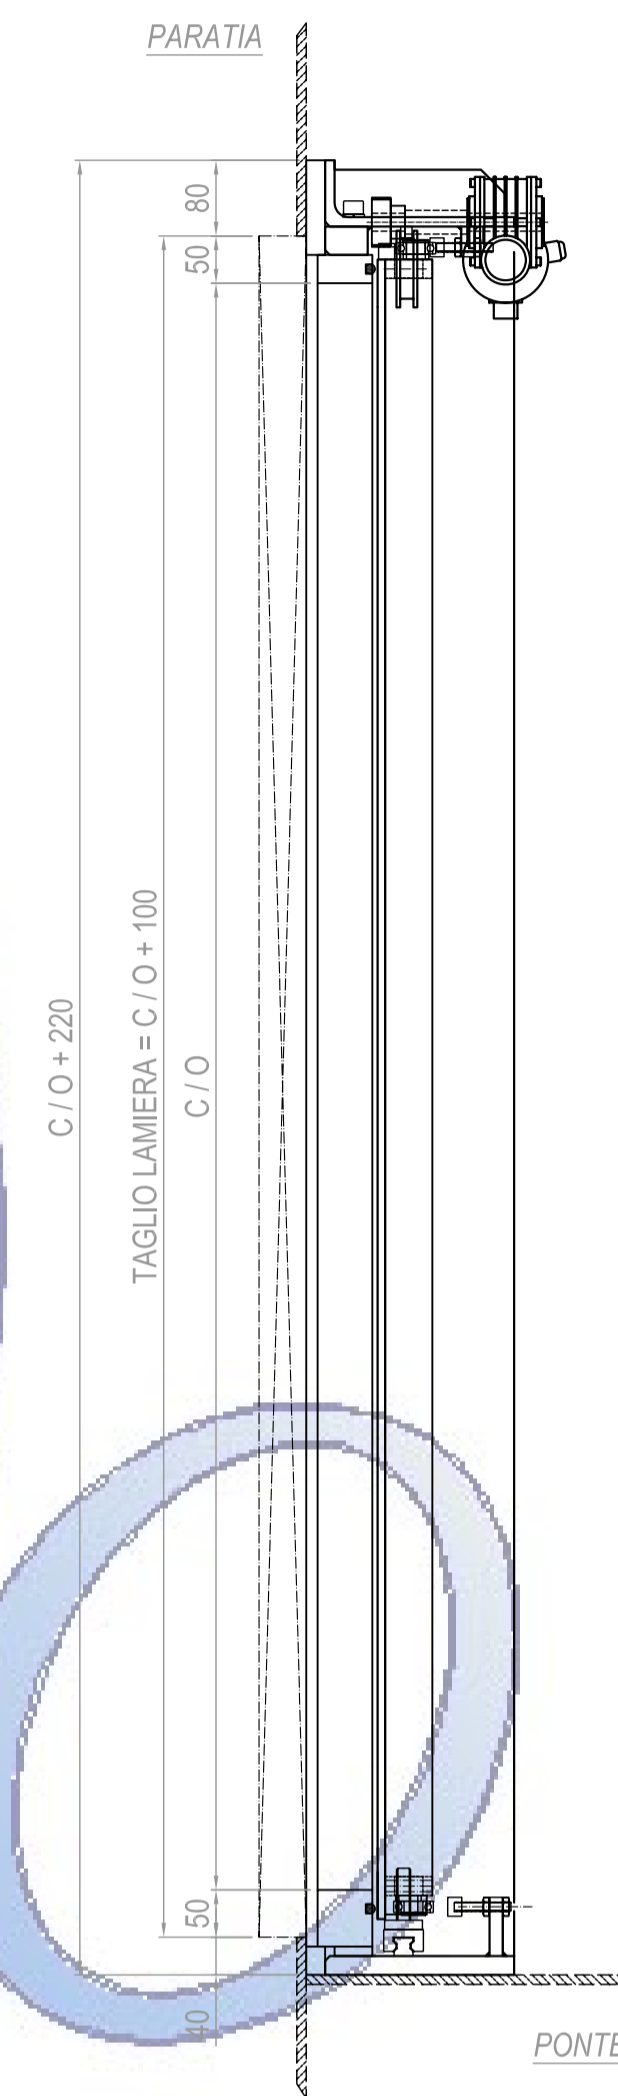

PORTA COMPLETAMENTE APERTA - VISTA FRONTALE

APERTA - VISTA LATERALE

L A M B O

S.r.l.

PORTA COMPLETAMENTE APERTA - PIANTA

ACCORDING TO LAW, THIS DRAWING MAY NOT BE REPRODUCED OR GIVEN TO THIRD PARTIES OR USED WITHOUT WRITTEN AUTHORIZATION FROM OFFICINA LAMBO S.r.l., WHICH OWNS IT

NOTE SULLA PORTA DI COMPARTIMENTAZIONE

Materiale: S275JR  
Battente massimo: 6 metri

 OFFICINA LAMBO S.r.l. Via Artigiani 18 20020 LAZZATE (MI)	OGGETTO:		Scala: 1:8
	PORTA DI COMPARTIMENTAZIONE A TENUTA STAGNA INGOMBRO E TAGLIO LAMIERA PORTA RIBASSATA - VERSIONE IMBULLONATA		Sigla: //
			Data: 16.01.2011
			Revis.: 2
COMMESSA N° //	ORDINE N° //	DIS. MM_D08-ST003	