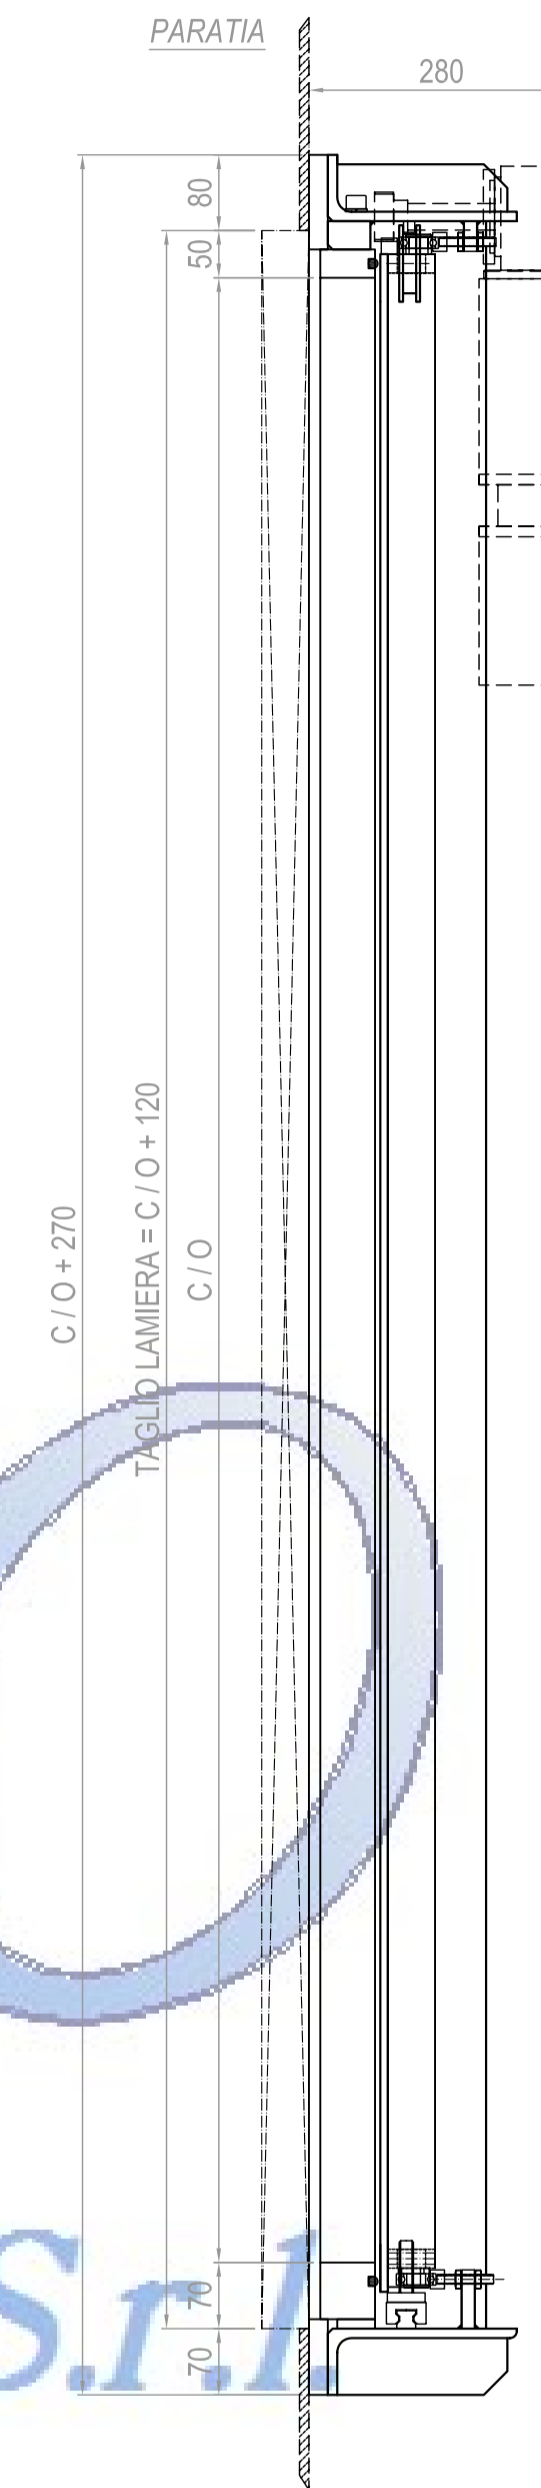

PORTA COMPLETAMENTE APERTA - VISTA FRONTALE

APERTA - VISTA LATERALE

PORTA COMPLETAMENTE APERTA - PIANTA

NOTE SULLA PORTA DI COMPARTIMENTAZIONE

Materiale: S275JR
Battente massimo: 6 metri

 OFFICINA LAMBO S.r.l. Via Artigiani 18 20020 LAZZATE (MI)	OGGETTO: PORTA DI COMPARTIMENTAZIONE A TENUTA STAGNA INGOMBRO E TAGLIO LAMIERA PORTA STANDARD - VERSIONE IMBULLONATA		Scala: 1:8
			Sigla: //
			Data: 03.01.2009
			Revis.: 2
COMMESSA N° //	ORDINE N° //	DIS. MM_D08-ST001	