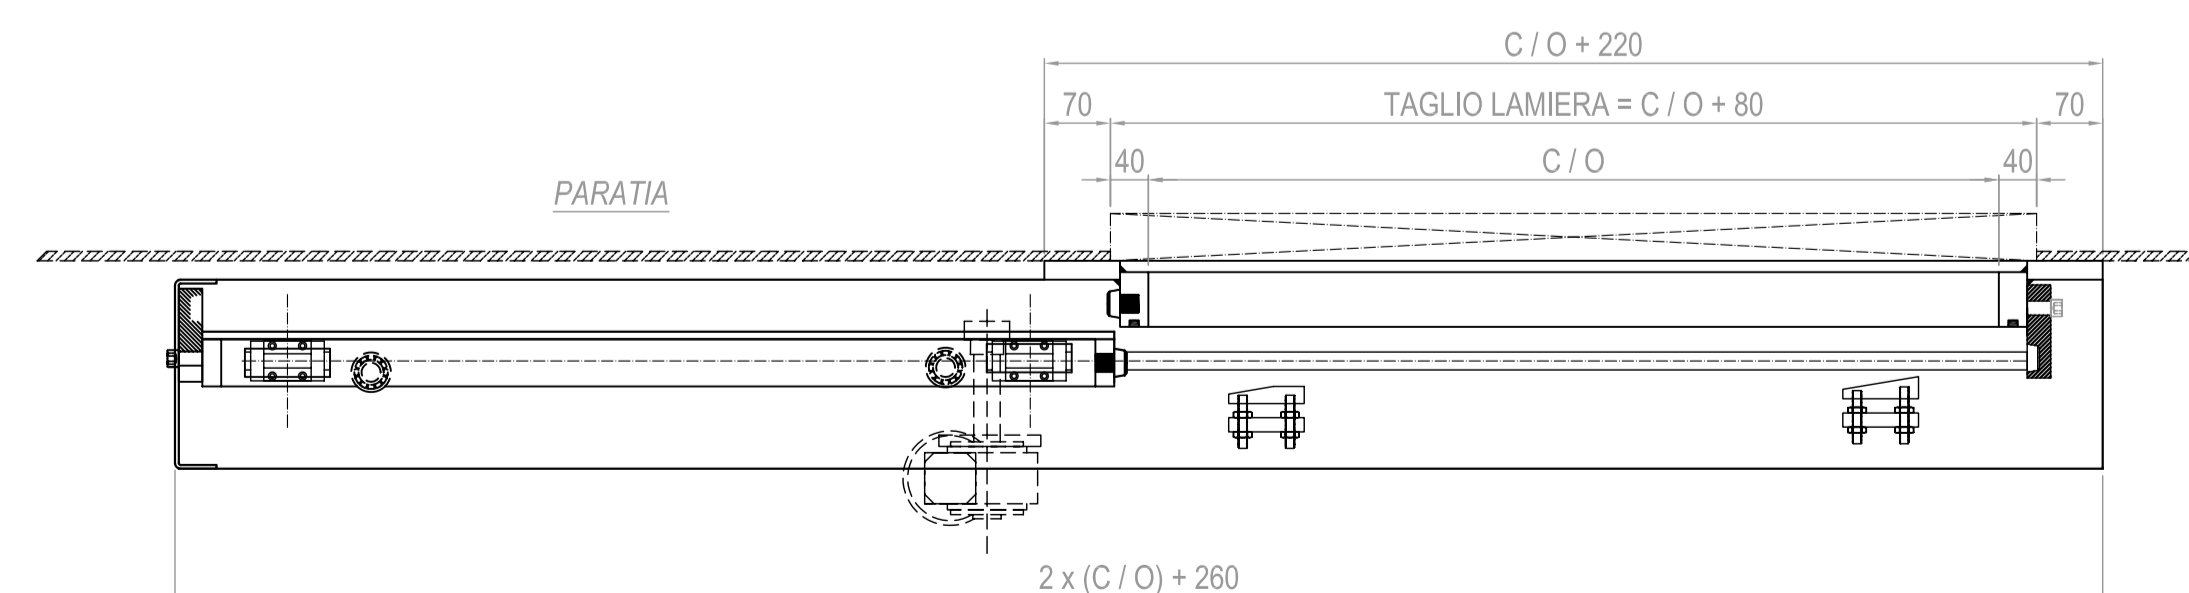

PORTA COMPLETAMENTE APERTA - VISTA FRONTALE

APERTA - VISTA LATERALE

PORTA COMPLETAMENTE APERTA - PIANTA

NOTE SULLA PORTA DI COMPARTIMENTAZIONE

Materiale: S275JR
Battente massimo: 6 metri

 OFFICINA LAMBO S.r.l. Via Artigiani 18 20020 LAZZATE (MI)	OGGETTO: PORTA DI COMPARTIMENTAZIONE A TENUTA STAGNA INGOMBRO E TAGLIO LAMIERA PORTA STANDARD - VERSIONE IMBULLONATA		Scala: 1:8
			Sigla: //
			Data: 03.01.2009
			Revis.: 2
COMMESSA N° //	ORDINE N° //	DIS. MM_D08-ST001	